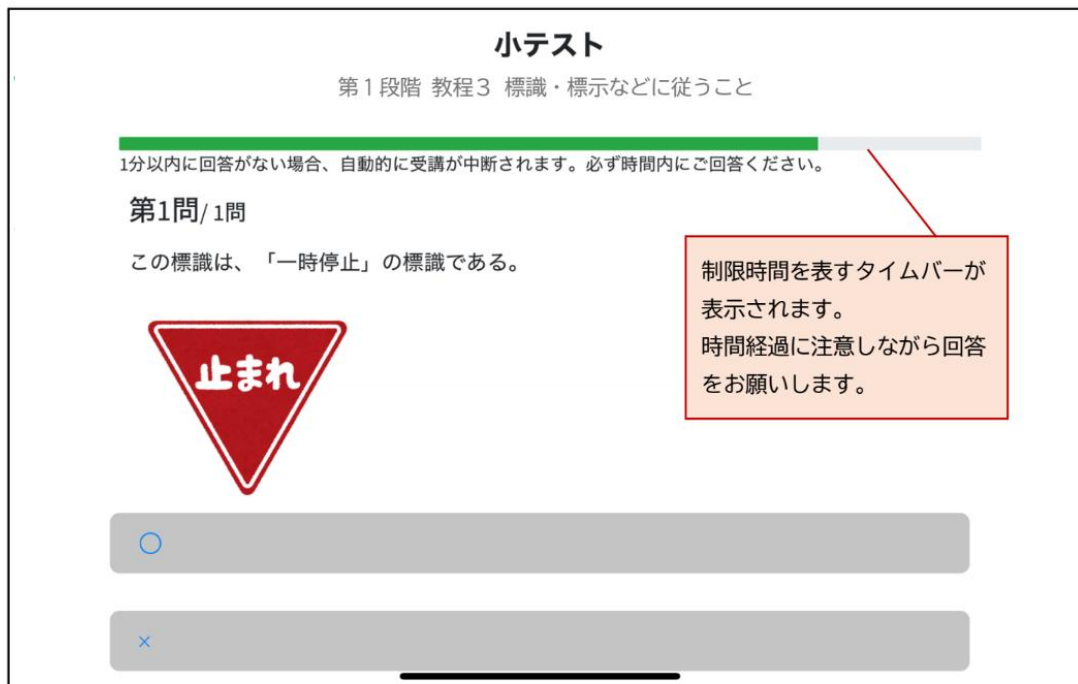

オンライン学科受講中の小テストについて

令和7年2月3日（月）より、動画を視聴している途中で下記画面が自動的に表示されますので、1分以内に必ず回答してください。

1分以内に回答がない場合は、中断となり受け直しが必要となりますのでご注意ください。

回答後、その結果と解説が表示されます。

確認が終わり次第、「次へ」ボタンを押して動画の視聴を再開してください。

- 注意事項 -

- ※ 1分以内に回答がない場合は教習が中断され、始めから受け直しとなります。
- ※ 回答の正誤は受講判定に影響しませんので、答えに自信がない場合も必ず回答をしてください。
- ※ 視聴途中の顔認証もこれまで通り行われます。顔認証のポップアップにも注意して受講してください。
- ※ 結果と解説の画面は、「次へ」を押さなくても 30 秒経過すると自動的に動画の再生が再開されます。
- ※ 小テストの結果と解説は、動画を最後まで見終わった後でも確認することができます。