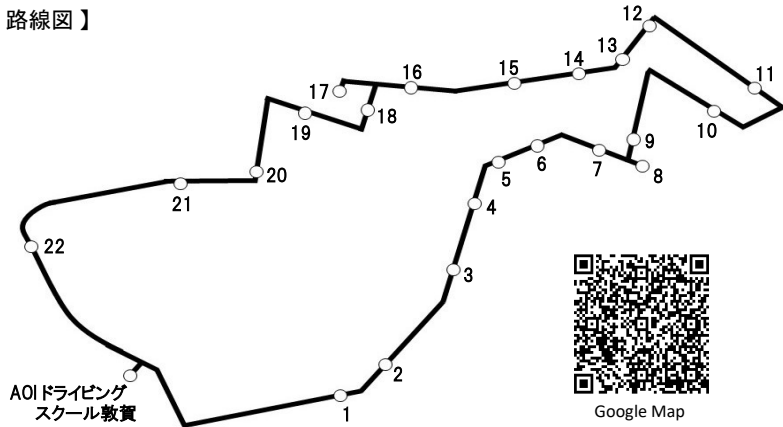

【路線図】

- 1 粟野中学校前 バス停
- 2 クスリのアオキ 敦賀南店
- 3 ニューサンピア敦賀
- 4 MEGAドンキホーテ
- 5 北陸MAZDA
- 6 農協前 バス停
- 7 アル・プラザ敦賀
- 8 敦賀駅
- 9 エフレ(清水)
- 10 ローソン(舞崎)
- 11 藤ヶ丘
- 12 栄新町 バス停
- 13 市立武道館
- 14 キッズパーク敦賀
- 15 市立敦賀病院
- 16 松原公園口 バス停
- 17 松葉町バス停
- 18 敦賀高校前 バス停
- 19 森口建設
- 20 モモ蔵
- 21 運動公園東口 バス停
- 22 沓見